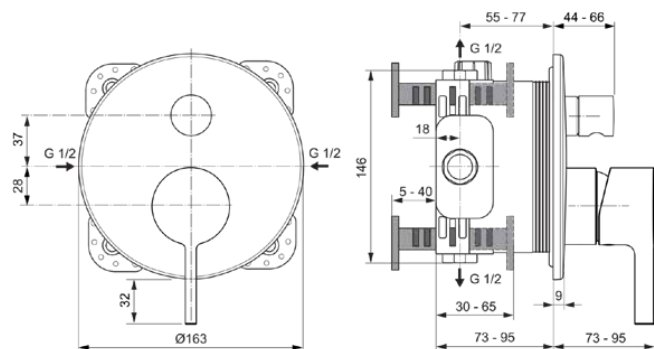

JOY

A7383GN

JOY | Baterie de cadă și duș încorporată 163x73x195 mm În finisaj silver storm, Kit 1 required (A1000), 23.0 l/min (3 bar) | Tehnologia Click, EPD, Tehnologia PVD

Imagine si schita

Informații generale

Tipul de produs:	Baterii pentru cadă și duș
Tipul de subprodus:	Baterie de cadă și duș încorporată
Marca:	Ideal Standard
Colecția:	JOY
Designer:	Palomba Serafini Associati
Colour:	GN - Silver Storm
Efectul de finisare a suprafeței:	Satin
Înălțime (mm):	195
Lățime (mm):	163
Lungime / Proiecție (mm):	73 - 95
Metoda de fixare:	Kit 1 necesar
Kit încorporat recomandat 1:	A1000
Greutate netă (kg):	1.27
Cod EAN:	3800861086581

Specificațiile produsului

Numărul de rozete:	1
Număr de mânere:	1
Cod de culoare:	GN
Descrierea culorii:	silver storm
Tehnologia Cool Body:	Nu
Conectoare S ON / OFF:	Nu
Timp de spălare reglabil:	Nu
Poziția mânerului:	Partea din față
Material:	Metal
Materialul rozetei:	Alamă
Calitatea materialului:	Alamă
Debit maxim la 3 bar (l):	23.0

JOY

A7383GN

JOY | Baterie de cadă și duș încorporată 163x73x195 mm În finisaj silver storm, Kit 1 required (A1000), 23.0 l/min (3 bar) | Tehnologia Click, EPD, Tehnologia PVD

Specificațiile produsului

Debit max. la 3 bar (l) pentru toate ieșirile:	23/23
Debit maxim la 3 bar (l) pentru para de duș:	23
Debit maxim la 3 bar (l) pentru Pipă:	23
Presiune de lucru max. (bar):	10
Presiune de lucru min. (bar):	0.5
Conectori S cu zgomot redus:	Nu
Tehnologia PVD:	Da
Forma rozetei (rozetelor):	Rotund
Acoperirea suprafeței:	PVD
Efectul de finisare a suprafeței:	Satin
Limitator de temperatură:	Da
Tipul de mâner:	Pârghie
Tipul de control al temperaturii:	Acționat manual
Cu cuplaje S:	Nu
Cu supapă de reținere:	Nu
Cu unitate de deviere:	Da
Cu rozetă(e):	Da
Cu mâner(e):	Da
Cu set de duș de mână:	Nu
Cu duș deasupra capului:	Nu
Cu lâna de etanșare:	Da
Cu kit de duș:	Nu
Metoda de fixare:	Kit 1 necesar
Metoda de montare:	Perete / încorporat